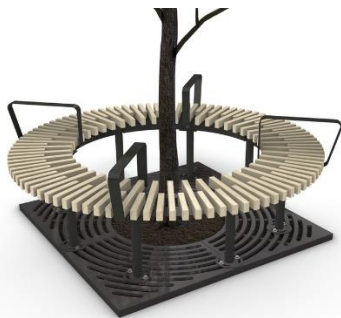

## PRODUKTBLAD

Benämning:	Rubinola trädbänk 8-sits / 12-sits
Material:	Rostfritt stål (Rf)+ Pulver lack (Pu) Furu (Fu)+ OrganoWood 01 (01)+ OrganoWood 02 (02) Fästelement (A2)+ Fästelement (Fzv)
Mått:	Yttermått: 1400 mm / 1800 mm Innermått: 700 / 1100 mm Sits djup: 350 mm Sits höjd: 480 mm
Garanti:	Se malus.se under Försäljningsvillkor
Skötsel:	Se malus.se under Material / Underhåll
Produktmärke:	Malus
Design:	Edge
Övrigt:	Kan fritt användas i Svanen byggnader