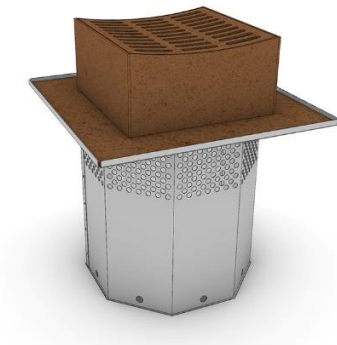

PRODUKTBLAD

Benämning:	Pippin luft brunn konkav - sky
Material:	Cortén stål (Co) & Rostfritt stål (Rf)
Mått:	Höjd: 630 mm. 550x550 mm Brunns lock 336x336x65 mm Fäste: brunns näste 340x340x65 mm Trumma: behållare hexagon 394x394 mm Versioner i belastningsklasserna 15 Kn, 125 Kn & 250 Kn
Garanti:	Se malus.se under Försäljningsvillkor
Skötsel:	Se malus.se under Material / Underhåll
Produktmärke:	Malus
Design:	Edge
Övrigt:	Kan fritt användas i Svanen byggnader Miljöbedömd via SUNDAHUS