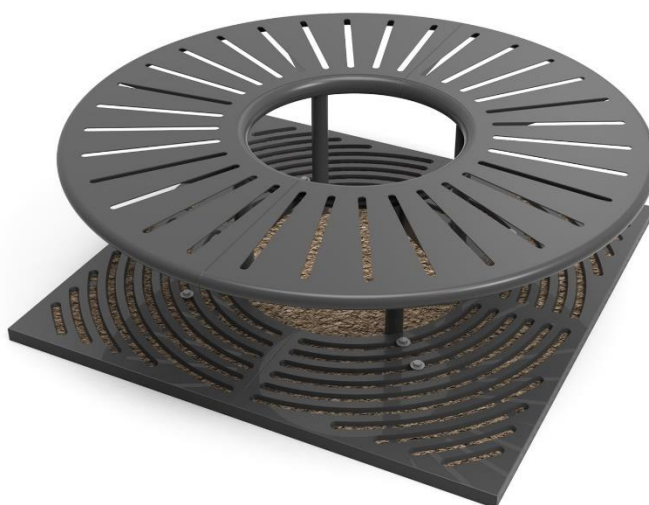

Lagerström

PRODUKTBLAD

Artikelnummer: 3050A

Benämning: Flotow trädbänk

Material: Rostfritt stål + högkvalitativ pulverlack + anti-graffitiförsegling

Mått: Inner Ø 59 cm / ytter Ø160 cm Sitthöjd: 45 cm

Underhåll: Underhållsfri.

Produktmärke: Lagerström

Design: EDGE

Miljöbedömd via BYGGVARUBEDÖMNINGEN

Miljöbedömd via SUNDAHUS

Detaljerad information kan läsas på stalmobler.se