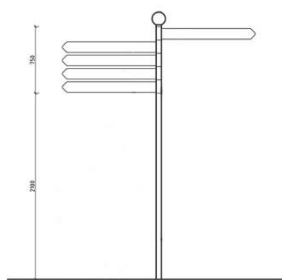

## PRODUKTBLAD

Benämning:	Blenheim parkskylt, Plats gjutes A
Material:	Rostfritt stål (Rf) + Pulver lack (Pu)
Mått:	Höjd ovan mark: 3850 mm Höjd upp till första skylten: 2100 mm Kula i toppen: Ø 150 mm Skyltar: Höjd: 120 mm Parkskylt rektangulär: 1000x120 mm Parkskylt pil: 1000/1060x120 mm Under mark, stolpe: 400 mm Skyltbudskap: Längd: 1000 mm Text: A Höjd 70 mm (20 tecken) alt. B Höjd 45,5 mm (25 tecken)
Garanti:	Se malus.se under Försäljningsvillkor
Skötsel:	Se malus.se under Material / Underhåll
Produktmärke:	Malus
Design:	Malus
Övrigt:	Kan fritt användas i Svanen byggnader