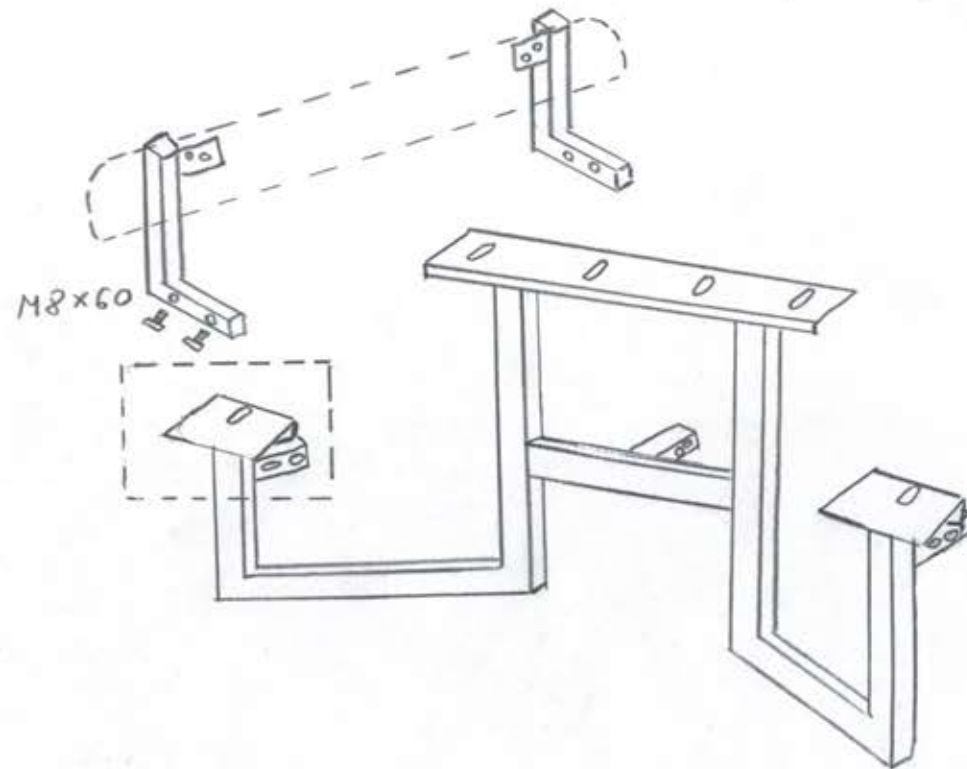

# Malus Bramley montering 3/4

[www.malus.se](http://www.malus.se)

\* Sittelementen justerbara i sidled för att passa in ryggstöden.

FÖR RYGGSTÖD

M8x60